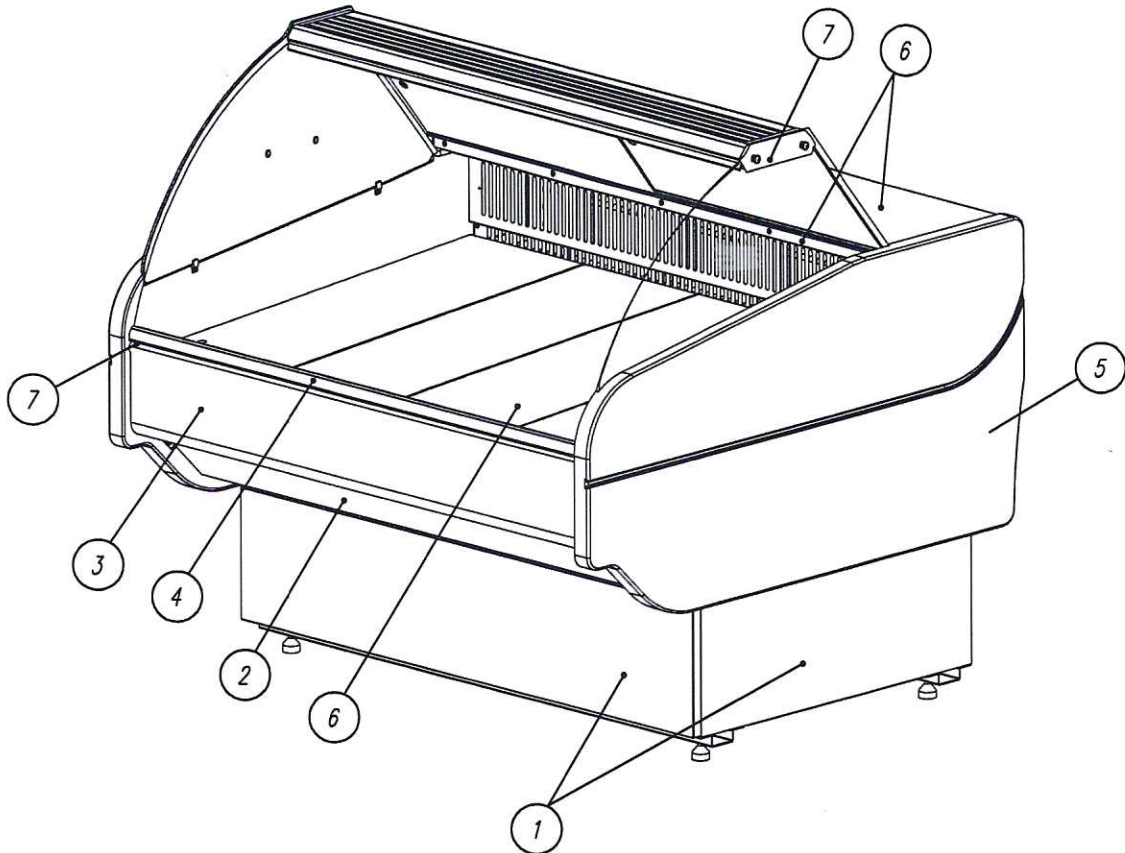

Схема 3. Изготовление под заказ

G120 SM _____ -1 KombiLux Кол-во _____ шт

G120 SV _____ -1 KombiLux Кол-во _____ шт

G120 VM _____ -1 KombiLux Кол-во _____ шт

G120 VV _____ -1 KombiLux Кол-во _____ шт

① Панели машинного отделения – сталь RAL9005 (черный)

② Панель передняя нижняя – ПАТТЕРН ТЕМНЫЙ ДУБ*

③ Панель передняя сменная – ПАТТЕРН ТЕМНЫЙ ДУБ*

④ Вставка в профиль – ПАТТЕРН ТЕМНЫЙ ДУБ*

⑤ Боковина – пластик RAL9005 (черный)

⑥ Столешница, обшивка испарителя, выкладка – сталь нерж

⑦ Светильник, профиль под стекло – профиль анодированный

* ВНИМАНИЕ! с 14.01.20 изменен паттерн ОЛЬХА на ТЕМНЫЙ ДУБ

Согласовано от Заказчика: _____