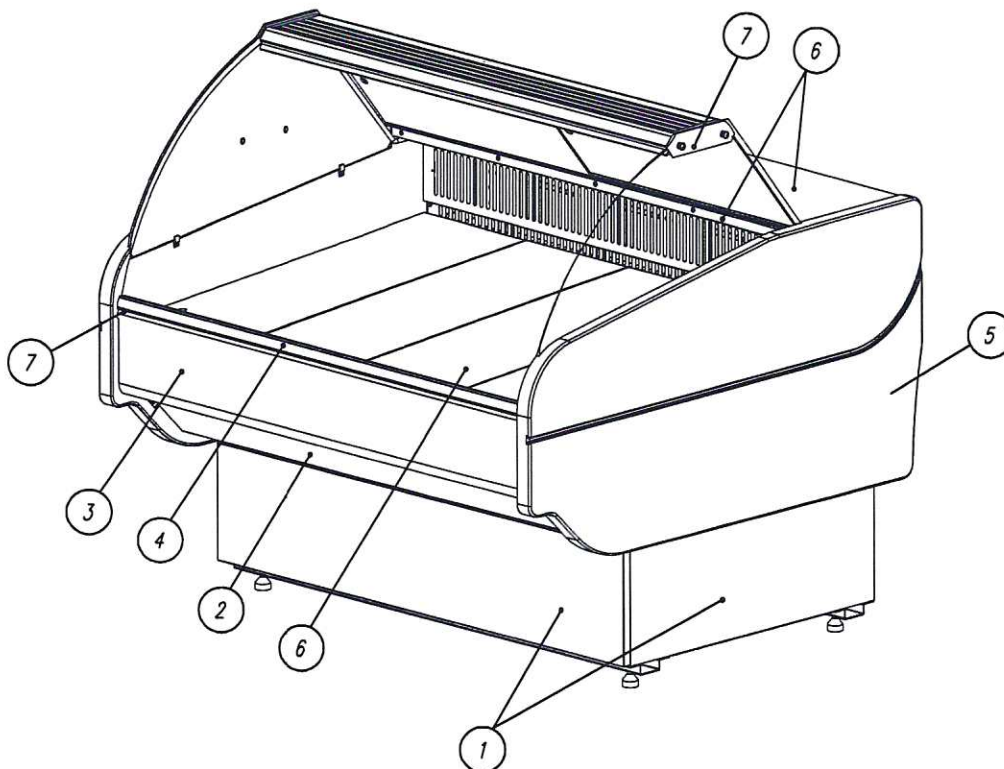

Схема 4. Изготовление под заказ

G120 SM _____ -1 цвет по схеме Кол-во _____ шт

G120 SV _____ -1 цвет по схеме Кол-во _____ шт

G120 VM _____ -1 цвет по схеме Кол-во _____ шт

G120 VV _____ -1 цвет по схеме Кол-во _____ шт

① Панели машинного отделения – RAL _____

② Панель передняя нижняя – RAL _____

③ Панель передняя сменная – RAL _____

④ Вставка в профиль – RAL _____

⑤ Боковина – пластик RAL _____

⑥ Столешница, обшивка испарителя, выкладка – сталь нерж

⑦ Светильник, профиль под стекло – профиль анодированный

Стандартные цвета завода:

NEW! RAL1016 (желтый) NEW! RAL6018 (зеленый)
RAL3020 (красный) NEW! RAL3004 (гранат)
RAL5017 (синий) RAL9003 (белый)
RAL9005 (черный) RAL1015 (бежевый)
RAL9006 (серый) RAL7024 (графитовый)

Стандартные цвета пластика:

0011 (СЕРЫЙ)
0013 (ЧЕРНЫЙ)
0012 (коричневый)

Согласовано от Заказчика: _____