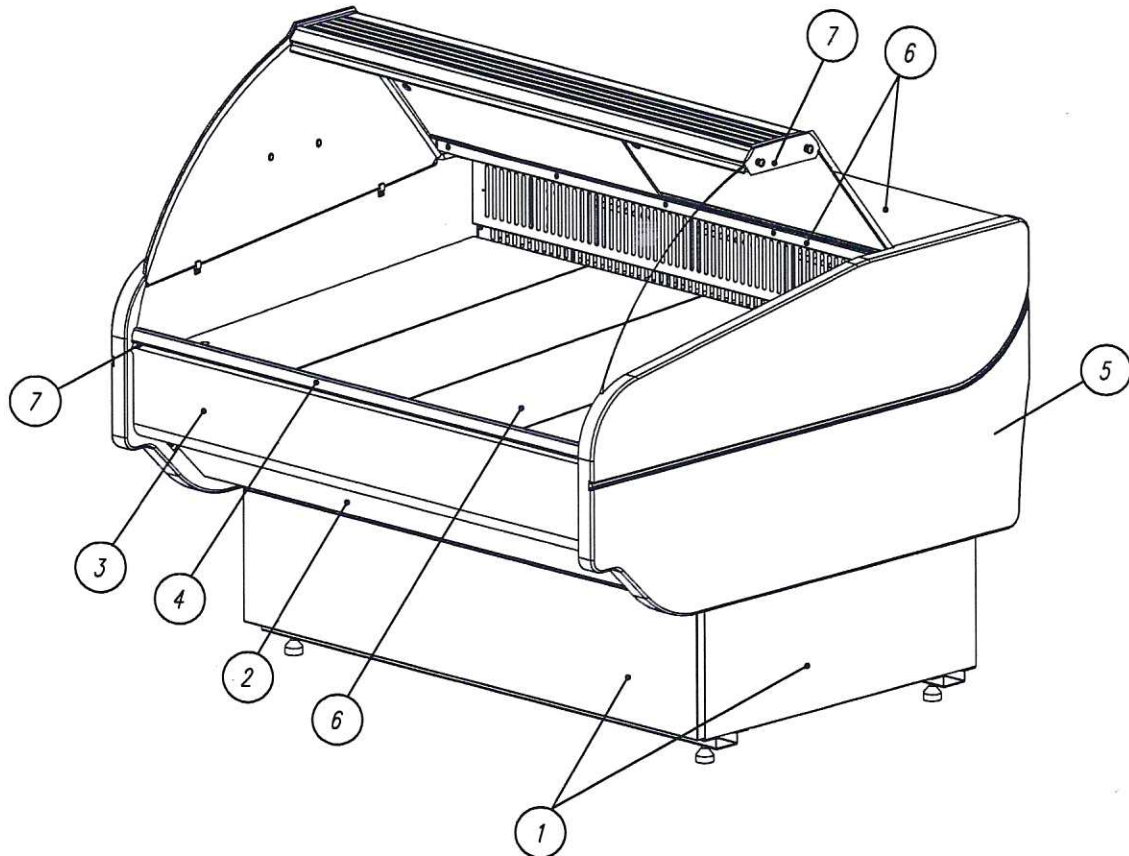

Схема 2. Изготовление под заказ

G120 SM _____ -1 KombiLux Кол-во _____ шт

G120 SV _____ -1 KombiLux Кол-во _____ шт

G120 VM _____ -1 KombiLux Кол-во _____ шт

G120 VV _____ -1 KombiLux Кол-во _____ шт

- ① Панели машинного отделения – ПАТТЕРН ТЕМНЫЙ ДУБ*
- ② Панель передняя нижняя – сталь нерж
- ③ Панель передняя сменная – сталь нерж
- ④ Вставка в профиль – сталь нерж
- ⑤ Боковина – пластик RAL9005 (черный)
- ⑥ Столешница, обшивка испарителя, выкладка – сталь нерж
- ⑦ Светильник, профиль под стекло – профиль анодированный

* ВНИМАНИЕ! с 14.01.20 изменен паттерн ОЛЬХА на ТЕМНЫЙ ДУБ

Согласовано от Заказчика: _____